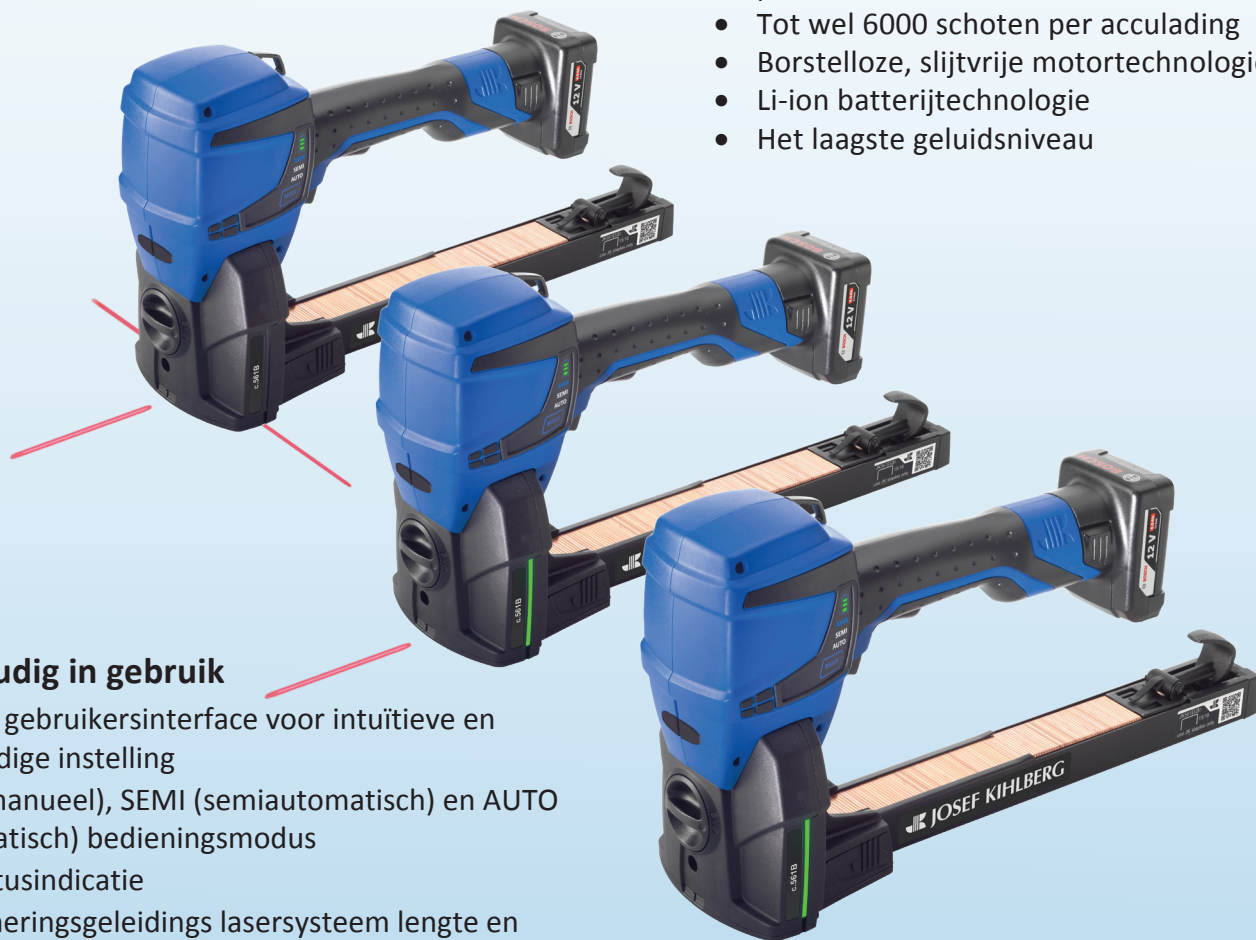

Accu dozensluiter - tophechter

Leidend door technologische voorsprong

c.561B / a.560B

Accu aangedreven
dozensluiter

- + Ergonomisch
- + Effectief
- + Eenvoudig
- + Snel

JOSEF KIHHLBERG

c.561B / a.560B

Accu dozensluiter

Tophechter

Ergonomisch

- De lichtste accu dozensluiter, slechts 2,7 kg
- Draadloos, geen luchtslang of elektriciteitskabel nodig
- Rubberen soft grip
- Zeer eenvoudig herladen

Efficiënt

- De snelste in zijn klasse, tot 5 schoten per seconde
- Tot wel 6000 schoten per acculading
- Borstelloze, slijtvrije motortechnologie
- Li-ion batterijtechnologie
- Het laagste geluidsniveau

Eenvoudig in gebruik

- Digitale gebruikersinterface voor intuïtieve en eenvoudige instelling
- MAN (manueel), SEMI (semiautomatisch) en AUTO (automatisch) bedieningsmodus
- LED statusindicatie
- Positioneringsgeleidings lasersysteem lengte en breedte laser
- Hoogste veiligheidskenmerken voor de gebruiker